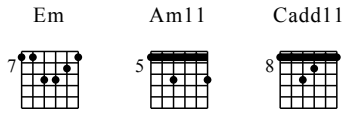

Sunburn

Muse
Showbiz

♩ = 93

Tempo 93
Em

Am11

Cadd11

Am11

1

let ring

T
A
B

Em

Am11

Cadd11

Am11

4

let ring