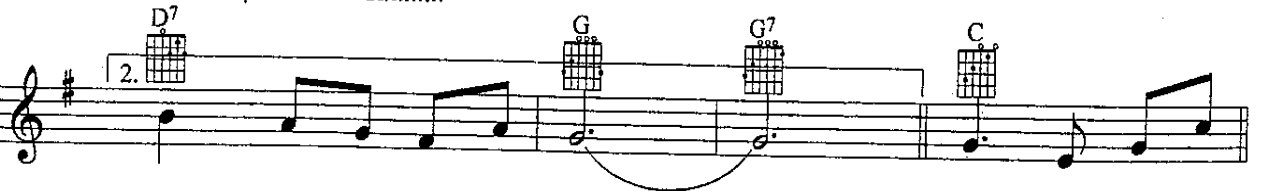

Khi Người Yêu Tôi Khóc

Trần Thiện Thanh

Boston

Khi người yêu tôi khóc trời cũng giăng sầu
Mây từ đâu trôi đến mờ dấu chân trời?

Cho từng cơn mưa lũ xoay trong tâm hồn.
Em, tại sao em tới cho anh yêu vội?

Khi người yêu tôi khóc thành phố buồn thiu. Em ơi! Tôi
Cho một lần yêu cuối là phút lẽ loi. Em ơi! Hãy

1. níu một lần yêu ái trên cung ngà hát hùi.
nói vạ lời sầu.....

.....đắng như anh vừa trách anh. Em một đêm cuối

mặt để cay đắng rơi thành giọt lệ đời. Anh niềm đau đến

Musical staff 1: Treble clef, key signature of one sharp (F#), 4/4 time signature. Chords: D7, G, C.